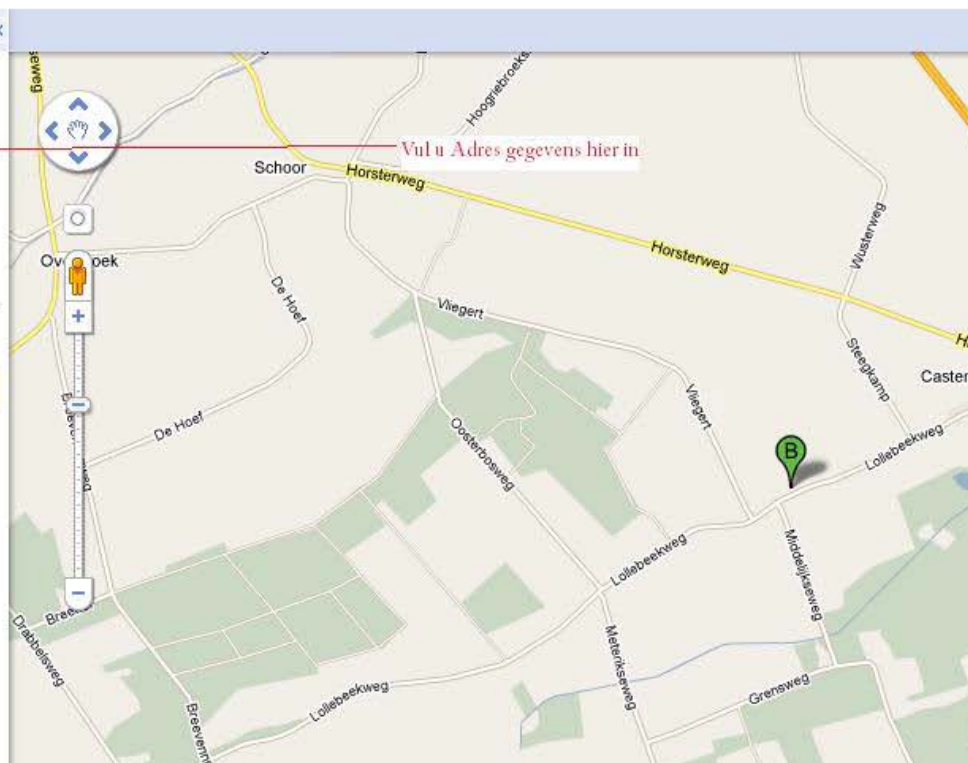

Handleiding : "Routebeschrijving"

Alles wat rood gemarkeerd is moet betekend dat je er op moet klikken.

Stap 1 : Op de pagina "[Contact](#)" is een Kaart te zien. Op die kaart staat een optie Routebeschrijving (Rood gemarkeerd). Klik hierop

Stap 2 : Wanneer u er op geklikt hebt zult u op het volgende plaatje uitkomen. Hier kunt u uw adres gegevens invullen (rood gemarkeerd op het volgende plaatje).

Het internet Afbeeldingen Video's **Maps** Nieuws Shopping Gmail meer -

Google maps
Nederland

Lollebeekweg 43, 5811 Castenray

Zoeken in Maps

Routebeschrijving Mijn kaarten

Bestemming toevoegen - Opties weergeven

[Routebeschrijving](#)

Geef locatie op of klik met rechtermuisknop op kaart

[Matco PaletWikkelaars](#) Advertenties
Half- en Volautomatische wikkelaars
Eigen productie Perfecte service
www.matco.nl

Kaartgegevens ©2011 Google